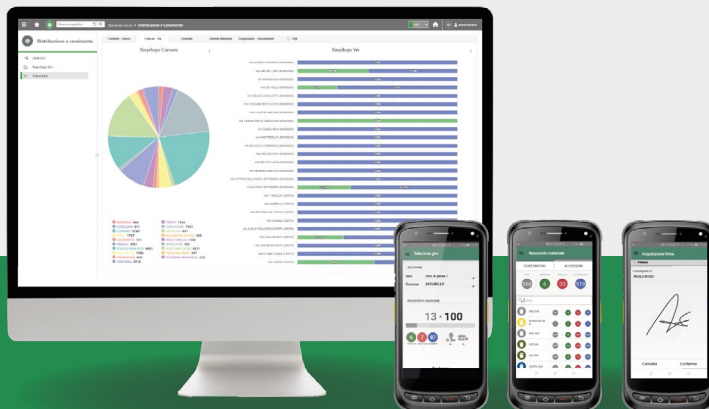

# Distribuzione kit rifiuti

SOLUZIONE DEDICATA PER ATTIVITÀ DI CONSEGNA MASSIVA A DOMICILIO DI CONTENITORI ED ACCESSORI PER LA RACCOLTA DEI RIFIUTI PORTA A PORTA

## Dori

**Dori** è l'app mobile progettata appositamente per la consegna massiva a domicilio di contenitori ed accessori (sacchetti, cestelli, ecc.) per la raccolta dei rifiuti "porta a porta".

L'attività di consegna è uno step fondamentale, delicato e strategico, della fase di start-up nell'implementazione di un servizio di raccolta rifiuti porta a porta. Altrettanto significativo è il costo dell'esecuzione di questa attività, in cui si devono affrontare problematiche diverse e complesse come il corretto dimensionamento dei giri di consegna, la rendicontazione e il confronto tra quanto programmato e quanto effettivamente realizzato.

**Dori** si interfaccia direttamente con il gestionale web **DBW**, tramite il quale è possibile progettare i giri ed assegnarli agli operativi sul campo che andranno a consegnare. Questo permette di tracciare tutte le attività svolte e rendicontarle puntualmente, il tutto in digitale, senza l'utilizzo di carta e/o modulistica.